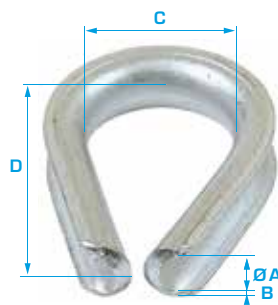

## COSSE SERRE-CÂBLES

Désignation	Ø câble en mm	Dimensions en mm					Poids par pièce en kg
		A	B	C	Ø D	E	
<b>06</b>	6	6,0	25,7	21,7	M 6	67	0,121
<b>10</b>	10	12,2	37,0	30,8	M 10	100	0,334
<b>12</b>	12	15,2	47,6	42,0	M 12	152	0,924
<b>16</b>	16	19,0	60,6	51,5	M 16	186	1,709
<b>20</b>	20	25,0	76,0	67,3	M 20	241	3,618

## COSSE PLEINE

Désignation	Ø câble (mm)	Dimensions (mm)					Poids par pièce (kg)
		Ø A	B	C	Ø D*	E	
<b>08</b>	8	9	15,0	40	14	66	0,18
<b>10</b>	10	11	17,5	50	18	82	0,29
<b>12</b>	12	13	20,0	60	21	98	0,50
<b>14</b>	14	16	23,5	70	25	114	0,77
<b>16</b>	16	18	26,0	80	28	130	0,81
<b>18</b>	18	20	28,5	90	31	145	1,06
<b>20</b>	20	22	31,0	100	35	161	1,37
<b>22</b>	22	24	33,5	110	38	177	1,83
<b>24</b>	24	26	36,0	120	41	193	2,34
<b>26</b>	26	29	39,5	130	44	209	2,96
<b>28</b>	28	31	42,0	140	47	224	3,73
<b>32</b>	32	35	47,0	160	53	256	5,25
<b>36</b>	36	40	53,0	180	59	288	7,75
<b>40</b>	40	44	58,0	200	65	320	10,35

## COSSE-CŒUR PETITE OUVERTURE

Désignation	Ø câble (mm)	Dimensions (mm)				Poids par pièce (kg)
		Ø A	B	C	D	
<b>1,8</b>	1,8	2	0,50	6/8	16/17,5	0,010
<b>2,5</b>	2,5	3	0,50	10	21,5	0,010
<b>03</b>	3	4	0,75	12	26,5	0,010
<b>04</b>	4	5	0,75	13	28,5	0,010
<b>05</b>	5	6	1,00	14	30	0,010
<b>06</b>	6	7	1,00	15	33	0,010
<b>07</b>	7	8	1,25	16	35	0,020
<b>08</b>	8	9	1,25	18	39	0,020
<b>09</b>	9	10	1,25	20	43	0,030
<b>10</b>	10	11	1,50	22	47,5	0,020
<b>11</b>	11	12	1,50	24	51,5	0,060
<b>12</b>	12	13	1,50	26	56,5	0,060
<b>13</b>	13	14	1,80	28	61	0,060
<b>15</b>	15	16	2,00	32	68,5	0,080
<b>16</b>	16	18	2,50	35	78	0,140
<b>18</b>	18	20	2,50	40	86,5	0,180
<b>20</b>	20	22	2,50	44	95	0,180
<b>24-26</b>	24/26	26	4,00	48	90	0,520