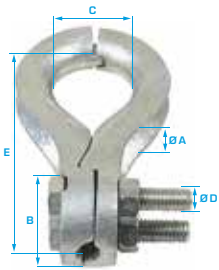

## COSSE SERRE-CÂBLES

Désignation	Ø câble en mm	Dimensions en mm					Poids par pièce en kg
		A	B	C	Ø D	E	
<b>06</b>	6	6,0	25,7	21,7	M 6	67	0,121
<b>10</b>	10	12,2	37,0	30,8	M 10	100	0,334
<b>12</b>	12	15,2	47,6	42,0	M 12	152	0,924
<b>16</b>	16	19,0	60,6	51,5	M 16	186	1,709
<b>20</b>	20	25,0	76,0	67,3	M 20	241	3,618

## COSSE PLEINE

Désignation	Ø câble (mm)	Dimensions (mm)					Poids par pièce (kg)
		Ø A	B	C	Ø D*	E	
<b>08</b>	8	9	15,0	40	14	66	0,18
<b>10</b>	10	11	17,5	50	18	82	0,29
<b>12</b>	12	13	20,0	60	21	98	0,50
<b>14</b>	14	16	23,5	70	25	114	0,77
<b>16</b>	16	18	26,0	80	28	130	0,81
<b>18</b>	18	20	28,5	90	31	145	1,06
<b>20</b>	20	22	31,0	100	35	161	1,37
<b>22</b>	22	24	33,5	110	38	177	1,83
<b>24</b>	24	26	36,0	120	41	193	2,34
<b>26</b>	26	29	39,5	130	44	209	2,96
<b>28</b>	28	31	42,0	140	47	224	3,73
<b>32</b>	32	35	47,0	160	53	256	5,25
<b>36</b>	36	40	53,0	180	59	288	7,75
<b>40</b>	40	44	58,0	200	65	320	10,35

\* Diamètre D = diamètre standard. Sans précision sur la côte D, la pièce sera livrée non usinée (Ø brut)

Brute ou usinée - suivant DIN 3091 - Dimensions jusqu'à Ø 80, nous consulter.

Réf : ACCCPO

## COSSE-CŒUR PETITE OUVERTURE

Désignation	Ø câble (mm)	Dimensions (mm)				Poids par pièce (kg)
		Ø A	B	C	D	
<b>1,8</b>	1,8	2	0,50	6/8	16/17,5	0,010
<b>2,5</b>	2,5	3	0,50	10	21,5	0,010
<b>03</b>	3	4	0,75	12	26,5	0,010
<b>04</b>	4	5	0,75	13	28,5	0,010
<b>05</b>	5	6	1,00	14	30	0,010
<b>06</b>	6	7	1,00	15	33	0,010
<b>07</b>	7	8	1,25	16	35	0,020
<b>08</b>	8	9	1,25	18	39	0,020
<b>09</b>	9	10	1,25	20	43	0,030
<b>10</b>	10	11	1,50	22	47,5	0,020
<b>11</b>	11	12	1,50	24	51,5	0,060
<b>12</b>	12	13	1,50	26	56,5	0,060
<b>13</b>	13	14	1,80	28	61	0,060
<b>15</b>	15	16	2,00	32	68,5	0,080
<b>16</b>	16	18	2,50	35	78	0,140
<b>18</b>	18	20	2,50	40	86,5	0,180
<b>20</b>	20	22	2,50	44	95	0,180
<b>24-26</b>	24/26	26	4,00	48	90	0,520