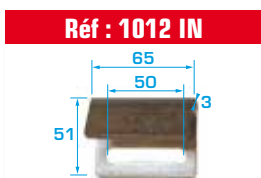

BAS DE RIDEAU

Largeur de sangle 47 mm - Longueur standard : 0,90 m

○ Réf : 960 IN/1012 IN

Réf interne : 1A1 000

○ Réf : 960 IN/1063

Réf interne : 1A3 000

Réf : 1012 INOX/1 Lg

Réf interne : 101

Réf : 1063/1 Lg

Réf interne : 103

Partie sans tendeur

Réf : 1012 IN

○ Réf : 1063

Réf : 999 S/1012 IN

Réf interne : 1C1 000

Réf : 999 S/163 IN