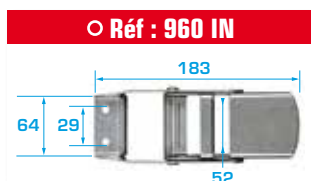

BAS DE RIDEAU

Largeur de sangle 47 mm - Longueur standard : 0,90 m

○ Réf : 960 IN/1012 IN

Réf interne : 1A1 000

○ Réf : 960 IN/1063

Réf interne : 1A3 000

Réf : 1012 INOX/1 Lg

Réf interne : 101

Réf : 1063/1 Lg

Réf interne : 103

Partie sans tendeur

Réf : 1012 IN

○ Réf : 1063

Réf : 999 S/1012 IN

Réf interne : 1C1 000

Réf : 999 S/163 IN