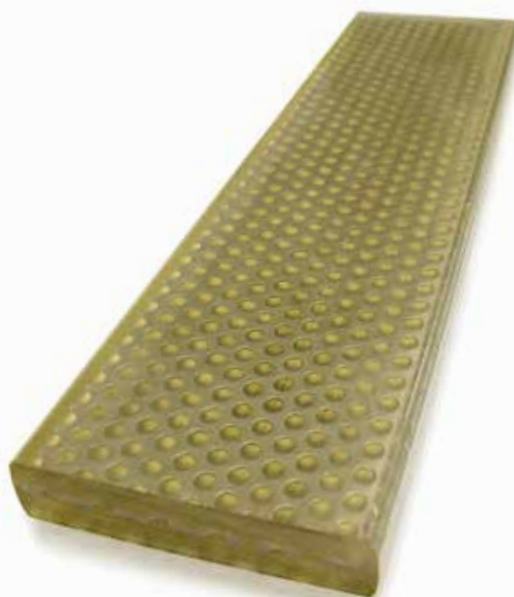

PROTECTION DE VOS CHARGES / MATIÈRES / PERSONNEL

Tapis anti-dérapant pour environnement glissant.

**Réf.: TPAD**

Élingue sangle plate enduite de blocs de polyuréthane recouverts de tissu pour la maintenance d'avion pour une protection parfaite du fuselage.

FABRICATION SUR MESURE

Bagues pour réalisation d'élingues câble perlées ALPU.

POLYCAL d'une trentaine de centimètres.

Enduction de polyuréthane sur tôle pour calage machine.