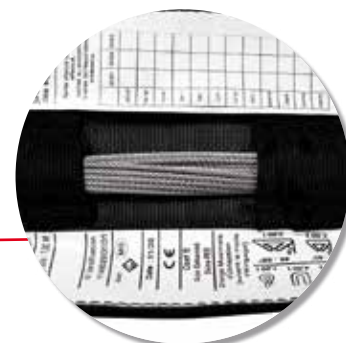

GAMME SPECTACLE

NOUVEAU

Nous accompagnons vos clients dans tous leurs projets avec notre gamme d'élingues noires, idéales pour les métiers du spectacle et de l'évènementiel.

- Fabrication sur mesure au centimètre près.
 - Nous pouvons appairer vos élingues.
- Nous consulter.**

LES + PRODUIT:

- De par leur constitution nos élingues de spectacle sécurisent vos installations tout en gardant l'intégrité esthétique de vos équipements.

ÉLINGUE RONDE NOIRE 100% TEXTILE - Fabrication de 0,25 à 3 tonnes

Coefficient d'utilisation 1:7

Couleur	Noire	Noire	Noire
CMU (tonne)	1	2	3
1 m	ER 1 1 NO	ER 2 1 NO	ER 3 1 NO
2 m	ER 1 2 NO	ER 2 2 NO	ER 3 2 NO
Le m+	ER 1 ... NO	ER 2 ... NO	ER 3 ... NO

ESTROPE NOIRE EN CÂBLE - Fabrication de 1 à 2 tonnes

Coefficient d'utilisation 1:5

Fenêtre de contrôle du câble et d'identification.

Couleur	Noire	Noire
CMU (tonne)	1	2
1 m	ERCA 1 1 NO	ERCA 2 1 NO
2 m	ERCA 1 2 NO	ERCA 2 2 NO
Le m+	ERCA 1 ... NO	ERCA 2 ... NO