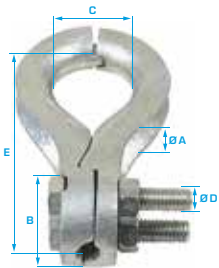

## COSSE SERRE-CÂBLES

Désignation	Ø câble en mm	Dimensions en mm					Poids par pièce en kg
		A	B	C	Ø D	E	
<b>06</b>	6	6,0	25,7	21,7	M 6	67	0,121
<b>10</b>	10	12,2	37,0	30,8	M 10	100	0,334
<b>12</b>	12	15,2	47,6	42,0	M 12	152	0,924
<b>16</b>	16	19,0	60,6	51,5	M 16	186	1,709
<b>20</b>	20	25,0	76,0	67,3	M 20	241	3,618

## COSSE PLEINE

Désignation	Ø câble (mm)	Dimensions (mm)					Poids par pièce (kg)
		Ø A	B	C	Ø D*	E	
<b>08</b>	8	9	15,0	40	14	66	0,18
<b>10</b>	10	11	17,5	50	18	82	0,29
<b>12</b>	12	13	20,0	60	21	98	0,50
<b>14</b>	14	16	23,5	70	25	114	0,77
<b>16</b>	16	18	26,0	80	28	130	0,81
<b>18</b>	18	20	28,5	90	31	145	1,06
<b>20</b>	20	22	31,0	100	35	161	1,37
<b>22</b>	22	24	33,5	110	38	177	1,83
<b>24</b>	24	26	36,0	120	41	193	2,34
<b>26</b>	26	29	39,5	130	44	209	2,96
<b>28</b>	28	31	42,0	140	47	224	3,73
<b>32</b>	32	35	47,0	160	53	256	5,25
<b>36</b>	36	40	53,0	180	59	288	7,75
<b>40</b>	40	44	58,0	200	65	320	10,35

\* Diamètre D = diamètre standard. Sans précision sur la côte D, la pièce sera livrée non usinée (Ø brut)

Brute ou usinée - suivant DIN 3091 - Dimensions jusqu'à Ø 80, nous consulter.

Réf : ACCCPO

## COSSE-CŒUR PETITE OUVERTURE

Désignation	Ø câble (mm)	Dimensions (mm)				Poids par pièce (kg)
		Ø A	B	C	D	
<b>1,8</b>	1,8	2	0,50	6/8	16/17,5	0,010
<b>2,5</b>	2,5	3	0,50	10	21,5	0,010
<b>03</b>	3	4	0,75	12	26,5	0,010
<b>04</b>	4	5	0,75	13	28,5	0,010
<b>05</b>	5	6	1,00	14	30	0,010
<b>06</b>	6	7	1,00	15	33	0,010
<b>07</b>	7	8	1,25	16	35	0,020
<b>08</b>	8	9	1,25	18	39	0,020
<b>09</b>	9	10	1,25	20	43	0,030
<b>10</b>	10	11	1,50	22	47,5	0,020
<b>11</b>	11	12	1,50	24	51,5	0,060
<b>12</b>	12	13	1,50	26	56,5	0,060
<b>13</b>	13	14	1,80	28	61	0,060
<b>15</b>	15	16	2,00	32	68,5	0,080
<b>16</b>	16	18	2,50	35	78	0,140
<b>18</b>	18	20	2,50	40	86,5	0,180
<b>20</b>	20	22	2,50	44	95	0,180
<b>24-26</b>	24/26	26	4,00	48	90	0,520