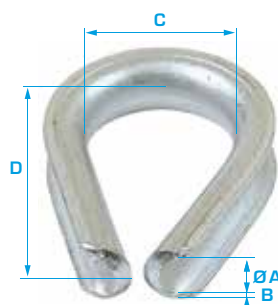

## COSSE SERRE-CÂBLES

Désignation	Ø câble en mm	Dimensions en mm					Poids par pièce en kg
		A	B	C	Ø D	E	
<b>06</b>	6	6,0	25,7	21,7	M 6	67	0,121
<b>10</b>	10	12,2	37,0	30,8	M 10	100	0,334
<b>12</b>	12	15,2	47,6	42,0	M 12	152	0,924
<b>16</b>	16	19,0	60,6	51,5	M 16	186	1,709
<b>20</b>	20	25,0	76,0	67,3	M 20	241	3,618

## COSSE PLEINE

Désignation	Ø câble (mm)	Dimensions (mm)					Poids par pièce (kg)
		Ø A	B	C	Ø D*	E	
<b>08</b>	8	9	15,0	40	14	66	0,18
<b>10</b>	10	11	17,5	50	18	82	0,29
<b>12</b>	12	13	20,0	60	21	98	0,50
<b>14</b>	14	16	23,5	70	25	114	0,77
<b>16</b>	16	18	26,0	80	28	130	0,81
<b>18</b>	18	20	28,5	90	31	145	1,06
<b>20</b>	20	22	31,0	100	35	161	1,37
<b>22</b>	22	24	33,5	110	38	177	1,83
<b>24</b>	24	26	36,0	120	41	193	2,34
<b>26</b>	26	29	39,5	130	44	209	2,96
<b>28</b>	28	31	42,0	140	47	224	3,73
<b>32</b>	32	35	47,0	160	53	256	5,25
<b>36</b>	36	40	53,0	180	59	288	7,75
<b>40</b>	40	44	58,0	200	65	320	10,35

\* Diamètre D = diamètre standard. Sans précision sur la côte D, la pièce sera livrée non usinée (Ø brut)

Brute ou usinée - suivant DIN 3091 - Dimensions jusqu'à Ø 80, nous consulter.

Réf : ACCCPO

## COSSE-CŒUR PETITE OUVERTURE

Désignation	Ø câble (mm)	Dimensions (mm)				Poids par pièce (kg)
		Ø A	B	C	D	
<b>1,8</b>	1,8	2	0,50	6/8	16/17,5	0,010
<b>2,5</b>	2,5	3	0,50	10	21,5	0,010
<b>03</b>	3	4	0,75	12	26,5	0,010
<b>04</b>	4	5	0,75	13	28,5	0,010
<b>05</b>	5	6	1,00	14	30	0,010
<b>06</b>	6	7	1,00	15	33	0,010
<b>07</b>	7	8	1,25	16	35	0,020
<b>08</b>	8	9	1,25	18	39	0,020
<b>09</b>	9	10	1,25	20	43	0,030
<b>10</b>	10	11	1,50	22	47,5	0,020
<b>11</b>	11	12	1,50	24	51,5	0,060
<b>12</b>	12	13	1,50	26	56,5	0,060
<b>13</b>	13	14	1,80	28	61	0,060
<b>15</b>	15	16	2,00	32	68,5	0,080
<b>16</b>	16	18	2,50	35	78	0,140
<b>18</b>	18	20	2,50	40	86,5	0,180
<b>20</b>	20	22	2,50	44	95	0,180
<b>24-26</b>	24/26	26	4,00	48	90	0,520