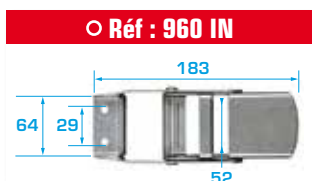

BAS DE RIDEAU

Largeur de sangle 47 mm - Longueur standard : 0,90 m

○ Réf : 960 IN/1012 IN

Réf interne : 1A1 000

○ Réf : 960 IN/1063

Réf interne : 1A3 000

Réf : 1012 INOX/1 Lg

Réf interne : 101

Réf : 1063/1 Lg

Réf interne : 103

Partie sans tendeur

Réf : 1012 IN

○ Réf : 1063

Réf : 999 S/1012 IN

Réf interne : 1C1 000

Réf : 999 S/163 IN